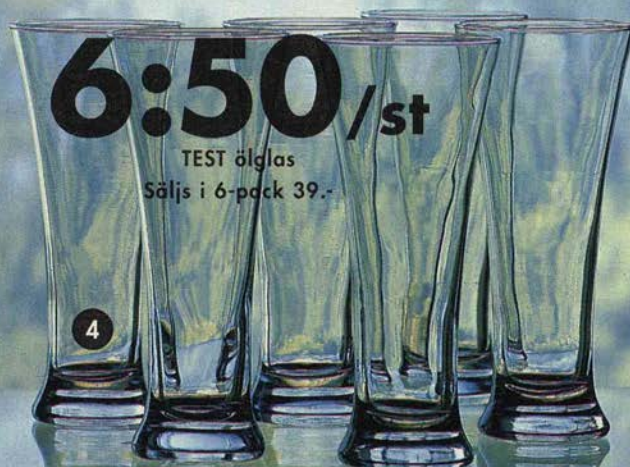

6:50/st

TEST ölglas

Säljs i 6-pack 39,-